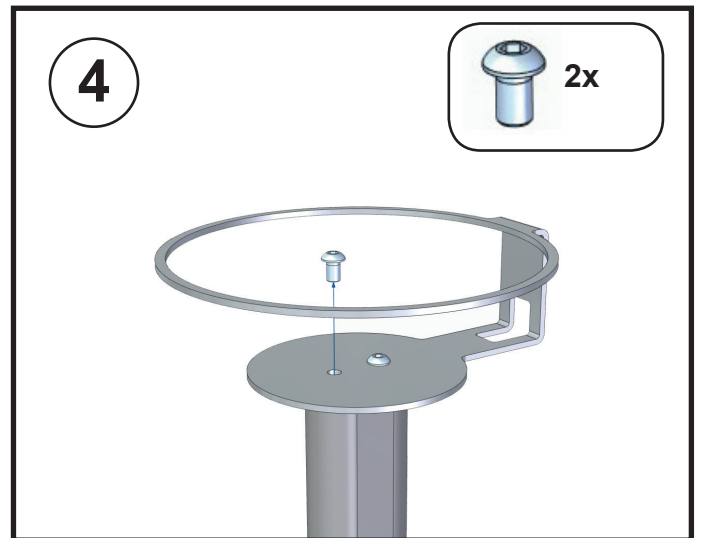

## Manual Vebos floorstand Amazon Echo Studio

MOUNTING INSTRUCTIONS - MONTAGE HANDLEIDING - MONTAGE ANLEITUNG -  
MODE D'EMPLOI - MANUAL DE INSTRUCCIONES

**WAARSCHUWING (NL)** • Begin niet met installeren van uw Vebos product totdat u de instructies en waarschuwingen die beschreven staan in deze installatiehandleiding hebt gelezen en begrepen. Indien u vragen heeft met betrekking tot een van de instructies of waarschuwingen, neem dan contact op met Vebos. • Dit product mag alleen worden geïnstalleerd door iemand met degelijke mechanische kennis, die ervaring heeft met algemene huizenbouw en die deze instructies volledig begrijpt. • Zorg ervoor dat het ondersteunend oppervlak zich in goede staat bevindt en de gecombineerde belasting van de apparatuur en alle eraan bevestigde hardware en componenten veilig zal ondersteunen. • Deze standaard is speciaal ontworpen voor de Amazon Echo Studio. Gebruik hem dan ook nergens anders voor! • Draai de schroeven stevig vast maar draai ze niet te strak vast. Het te strak vastdraaien van de schroeven kan ervoor zorgen dat ze beschadigd raken waardoor hun draagkracht enorm kan worden gereduceerd. • Dit product is alleen bedoeld voor gebruik binnenshuis. Gebruik van dit product buitenshuis zou kunnen leiden tot falen van het product en persoonlijke verwondingen.