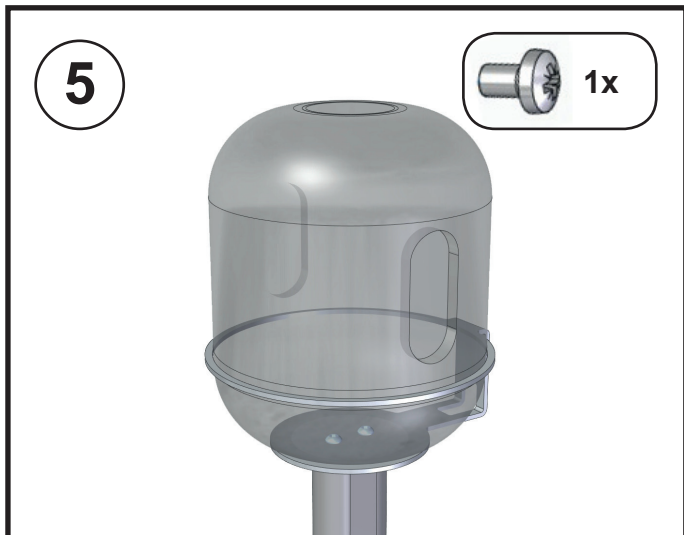

Manual Vebos floorstand Amazon Echo Studio

MOUNTING INSTRUCTIONS - MONTAGE HANDLEIDING - MONTAGE ANLEITUNG -
MODE D'EMPLOI - MANUAL DE INSTRUCCIONES